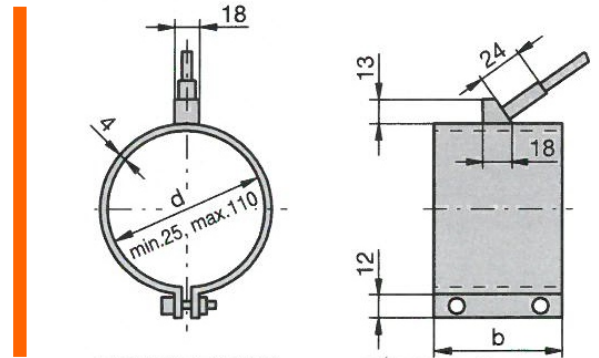

Düsenheizbänder

(Heizmanschetten / Ringheizkörper)

Typenliste

Typ HS/DHB

Länge der Anschlussleitung standardmässig 300 mm.

Andere Anschlusslängen, Dimensionen, Spannungen, Heizleistungen auf Anfrage.

DHB aus Edelstahl, Arbeitstemperaturen bis max. 350°C.

Kabel achsial 45° abgewinkelt austretend (Standard).

Leistungen bei 230 Volt

∅ mm	Höhe mm	DHB max. 350°C Watt
25	20	90
	22	90
	25	100
28	20	100
	25	100
	30	140
30	20	100
	22	100
	25	120
	30	160
	35	180
	40	240
32	50	250
	60	300
	30	180
	35	120
35	20	120
	22	120
	25	150
	30	180
	35	200
	40	240
	50	270
40	60	320
	20	160
	22	160
	25	180
	30	250
	35	270
42	40	300
	50	350
	60	400
	20	160
	22	160
	30	250

Leistungen bei 230 Volt

∅ mm	Höhe mm	DHB max. 350°C Watt
45	20	180
	22	180
	25	200
	30	250
	35	270
	40	320
48	50	400
	60	450
	20	180
	22	180
	25	200
	30	270
50	35	300
	40	320
	50	420
	60	450
	20	180
	22	180
	25	210
	30	270
55	34	310
	35	310
	40	350
	50	430
	60	500
	20	200
	22	200
	25	240
60	30	320
	35	350
	40	400
	50	480
	60	550

Ø mm	Höhe mm	DHB max. 350°C Watt
58	20	200
	25	250
	30	320
	35	350
	40	400
	50	480
60	60	550
	20	210
	22	210
	25	260
	30	350
	35	370
65	40	450
	50	520
	60	600
	20	270
	22	270
	25	300
70	30	370
	35	400
	40	450
	50	520
	60	600
	20	200
75	22	200
	25	280
	30	400
	35	420
	40	500
	50	600
80	60	720
	20	230
	22	230
	25	300
	30	450
	40	550
85	50	600
	60	750
	20	320
	22	320
	25	340
	30	450
90	40	550
	50	650
	60	800
	20	300
	22	300
	25	340
95	30	550
	40	600
	50	700
	60	900
	20	300
	22	300
100	25	350
	30	500
	40	600
	50	700
	60	900
	20	300
110	22	300
	25	350
	30	550
	40	700
	50	800
	60	900